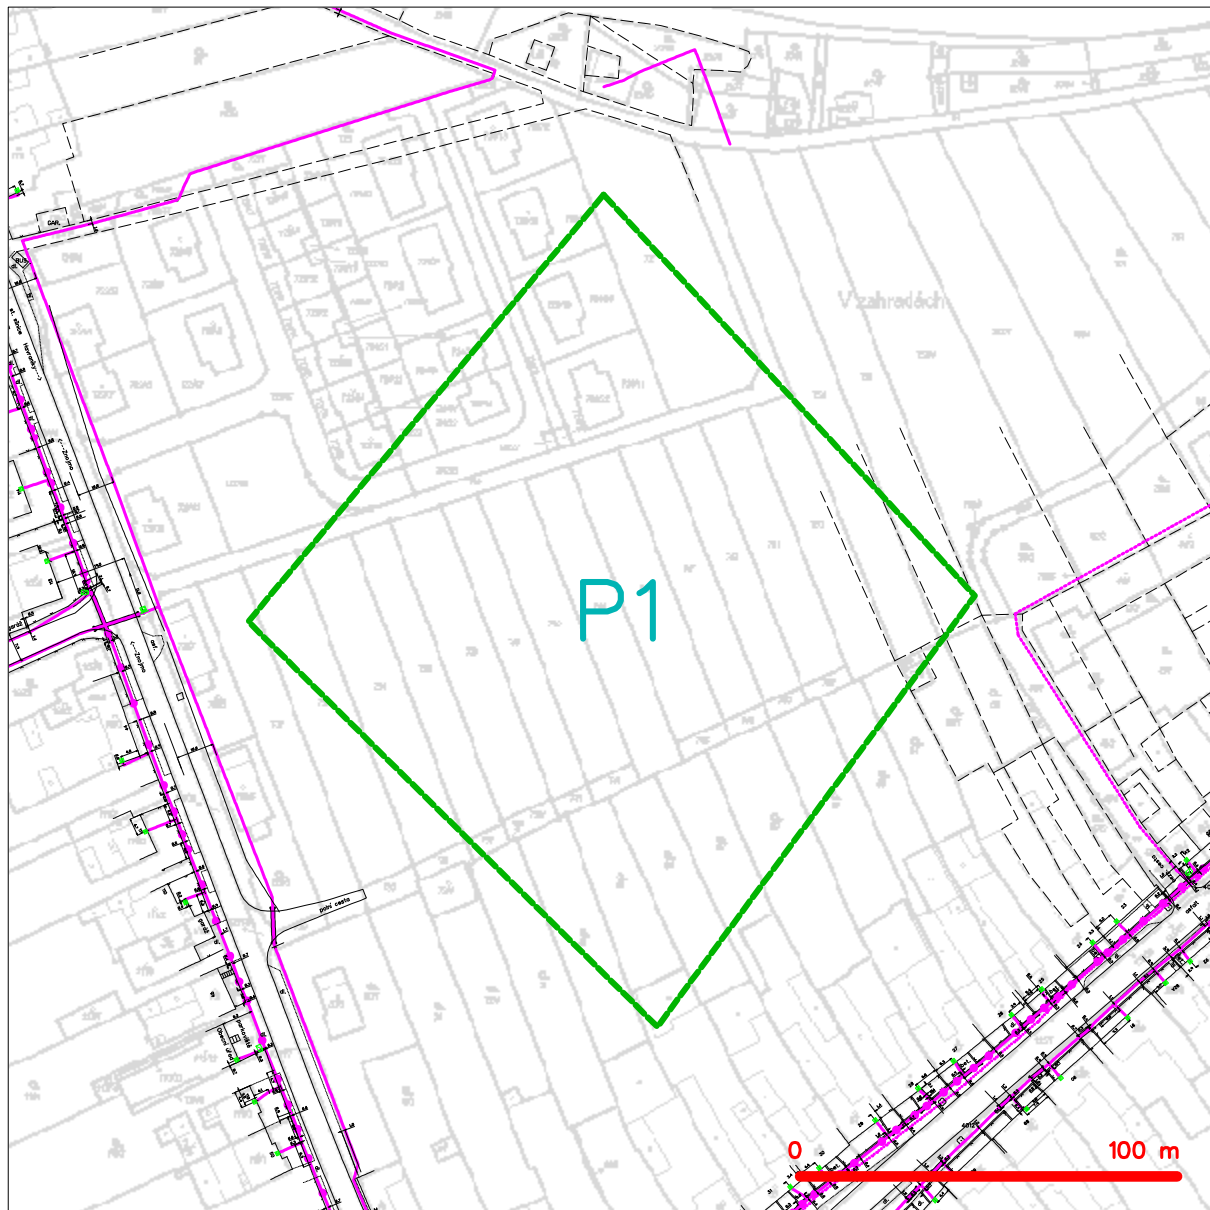

SITUAČNÍ VÝKRES - ZÁJMOVÉ ÚZEMÍ

LEGENDA

- hranice zájmového území k vyjádření
- NN přípojka, území s NN přípojkou CETIN
- zaměřený průběh metalického kabelu
- zaměřený průběh optického kabelu, HDPE trubky nebo souběh optického a metalického kabelu
- nezaměřený průběh metalického kabelu
- nadzemní síť cizí
- nezaměřený průběh optického kabelu, HDPE trubky nebo souběh optického a metalického kabelu
- radiové síť, ochranné pásmo radiové sítě
- nadzemní síť
- neprovozované síť
- podzemní síť cizí
- síť s NN
- kolektor, kabelovod